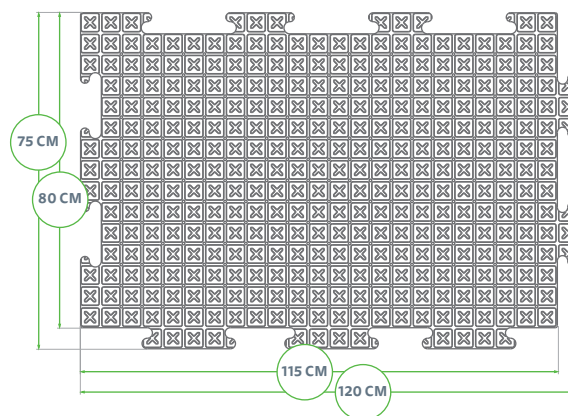

15 MM

GRS SPORT 15

SHOCK ABSORPTION (%)		
Result 1	Result 2	Result 3
61,1	63,4	62,3

DEFORMATION (MM)		
Result 1	Result 2	Result 3
7,6	8,4	8,0

ENERGY RESTITUTION (%)		
Result 1	Result 2	Result 3
38,3	37,6	38,0

BOVENKANT

ONDERKANT

SPECIFICATIES AFMETINGEN EN VERPAKKING

- ← GRS Play Shockpad 15
- ← Afmeting: 1200 mm x 800 mm
- ← Installatie: 1150 mm x 750 mm x 15 mm
- ← Verpakkingseenheid: 134 stuks - 115,91 m²
- ← Pallethoogte: 220 cm (op aanvraag 260 cm)