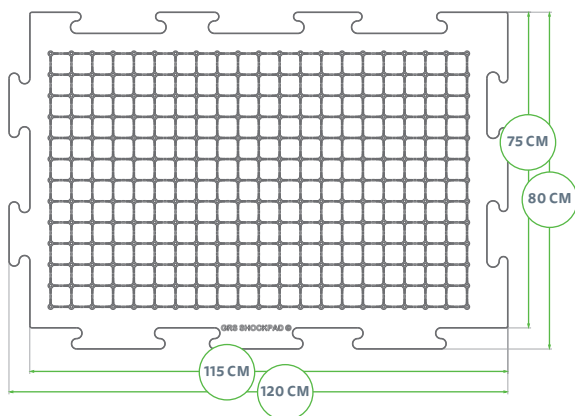

15 MM

GRS SPORT 15

SHOCK ABSORPTION (%)		
Result 1	Result 2	Result 3
61,1	63,4	62,3

DEFORMATION (MM)		
Result 1	Result 2	Result 3
7,6	8,4	8,0

ENERGY RESTITUTION (%)		
Result 1	Result 2	Result 3
38,3	37,6	38,0

BOVENKANT

ONDERKANT

SPECIFICATIES AFMETINGEN EN VERPAKKING

- ← GRS Play Shockpad 15
- ← Afmeting: 1200 mm x 800 mm
- ← Installatie: 1150 mm x 750 mm x 15 mm
- ← Verpakkingseenheid: 134 stuks - 115,91 m²
- ← Pallethoogte: 220 cm (op aanvraag 260 cm)