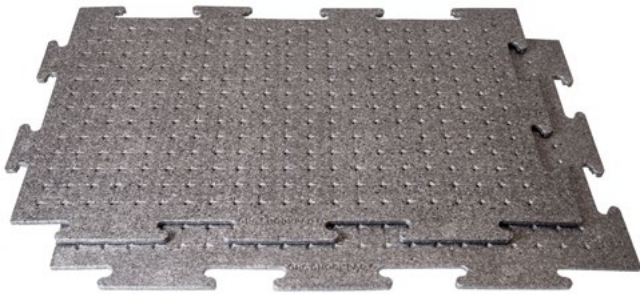

PRODUCTSPECIFICATIES

GRS Sport Shockpad 15 HD

GRS Sport Shockpad 15 HD is een gecertificeerde, ultralichte en handzame valbeschermingsplaat voor sportvelden. De productie van de GRS Sport Shockpad 15 HD vindt in Europa plaats, waardoor we kwaliteit en snelle levertijd kunnen garanderen. De GRS Sport Shockpad 15 HD past als een puzzel in elkaar. Dat zorgt voor een optimale en consistente valdemping, dit in tegenstelling tot andere shockpads. Bovendien wordt een maximale thermische reductie op de onderbouw gerealiseerd. GRS Sport Shockpad 15 HD heeft een effectief drainagesysteem, waardoor regenwater evenredig wordt verdeeld en snel de grond in kan zakken.

DE VOORDELEN VAN DE GRS SPORT SHOCKPAD 15 HD

- Korte levertijden
- Makkelijk en snel toepasbaar
- Geavanceerd drainagesysteem
- Optimale en consistente shockabsorptie
- Verhoogd de efficiëntie en snelheid in aanleg
- Getest en gecertificeerd d.m.v. een triple AAA rapport
- Maximale thermische reductie op de onderbouw

BOVENKANT

ONDERKANT

SPECIFICATIES AFMETINGEN EN VERPAKKING

- ← GRS Play Shockpad 15
- ← Afmeting: 1200 mm x 800 mm
- ← Installatie: 1150 mm x 750 mm x 15 mm
- ← Verpakkingseenheid: 134 stuks - 115,91 m²
- ← Pallethoogte: 220 cm (op aanvraag 260 cm)